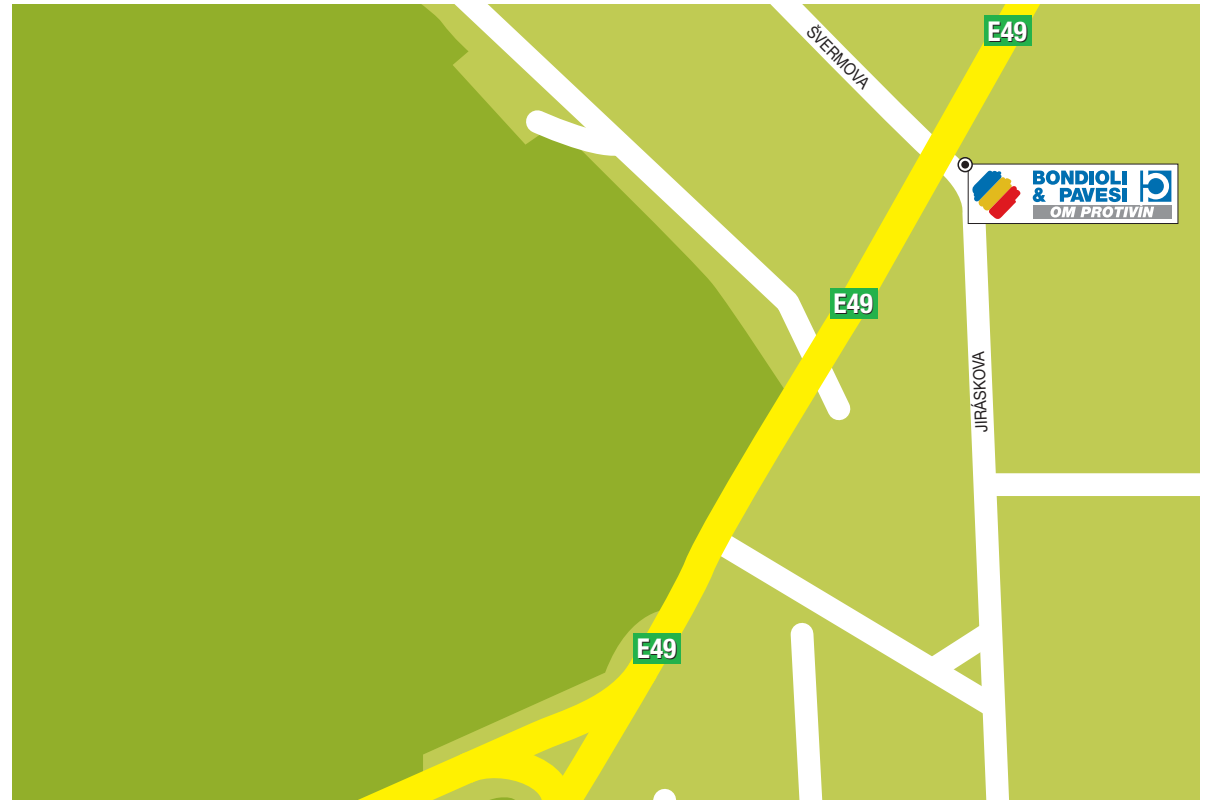

How to find us

Come raggiungerci

**BONDIOLI
& PAVESI** 
OM PROTIVÍN

OM PROTIVÍN a. s.
Švermova 349 - 398 11 PROTIVÍN - Czech Republic
Tel.: +420 382 201 422 - Fax: +420 382 252 793 - E-mail: om.p@omprotivin.cz