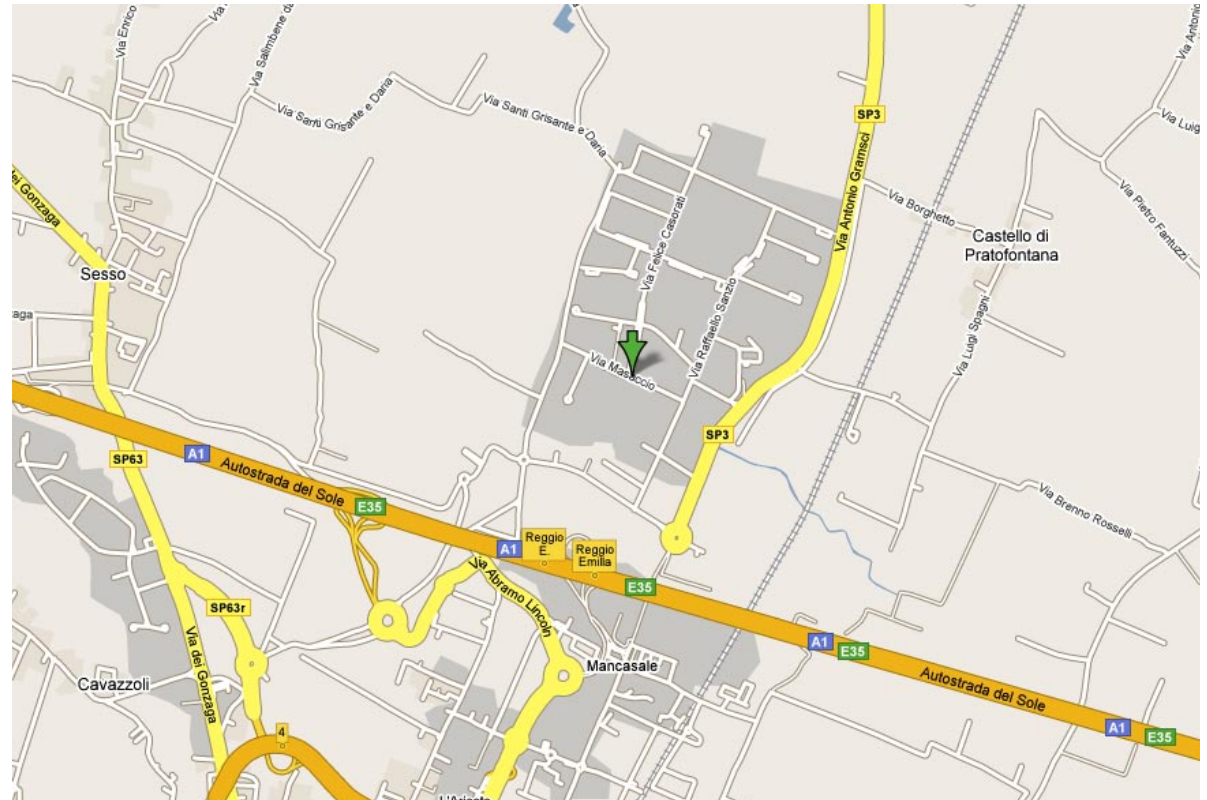

Come raggiungerci

How to find us

BIMA
BONDIOLI & PAVESI

B.I.M.A s.r.l.
Via F. Casorati, 7 - 42100 REGGIO EMILIA - Italy
Tel.: +39 0522511300 - Telefax: +39 0522513295 - E-mail bima@simail.it